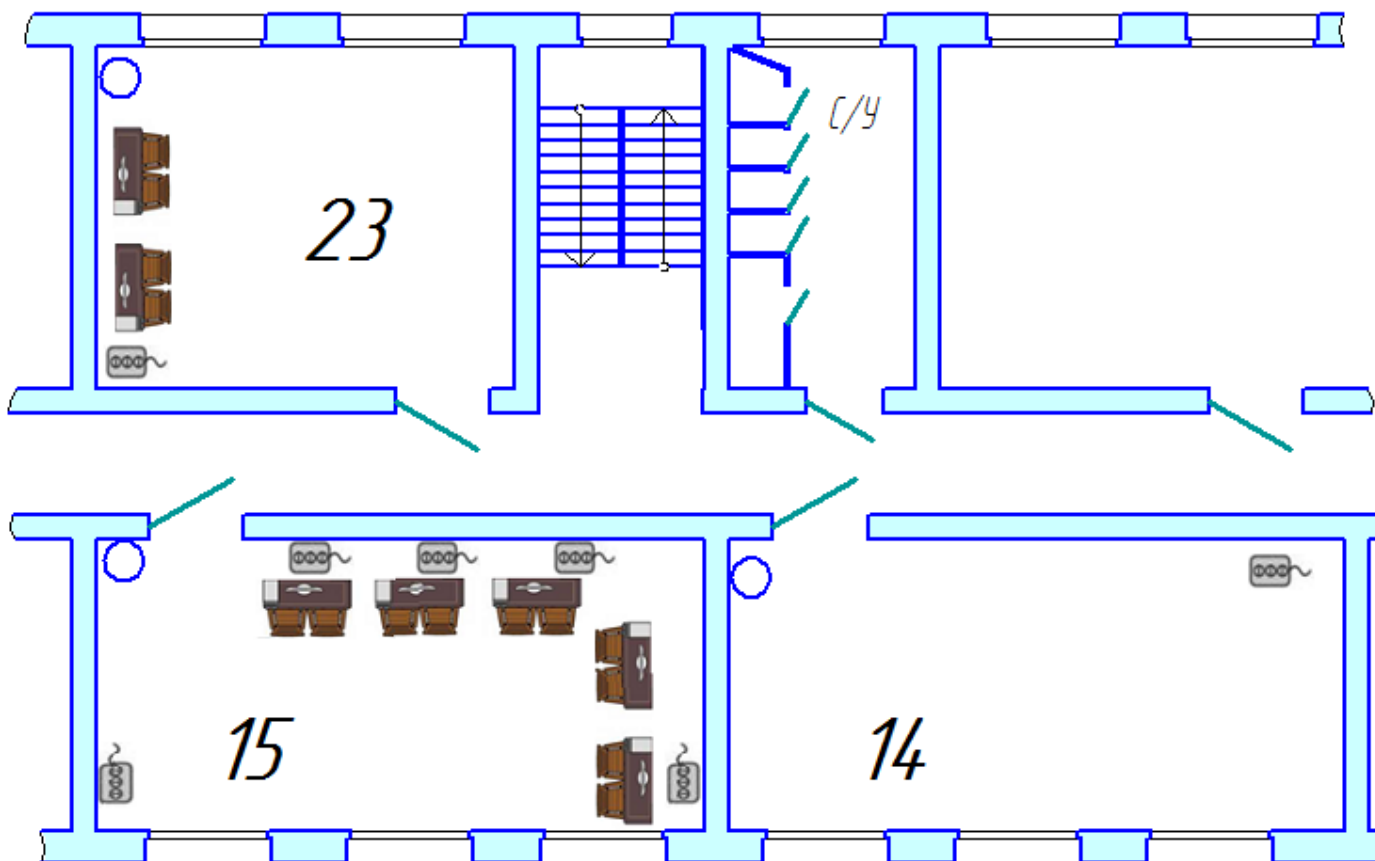

ПЛАН ЗАСТРОЙКИ КАБИНЕТОВ ДЛЯ УЧАСТНИКОВ И ЭКСПЕРТОВ
РЕГИОНАЛЬНОГО ЧЕМПИОНАТА «Молодые профессионалы» (WorldSkills Russia)
Оренбургской области

Условные обозначения

	- стол	14	- комната участников
	- стул	23	- комната экспертов
	- розетка 220 Вт	15	- рабочая комната
	- принтер		- урна
	- ноутбук		