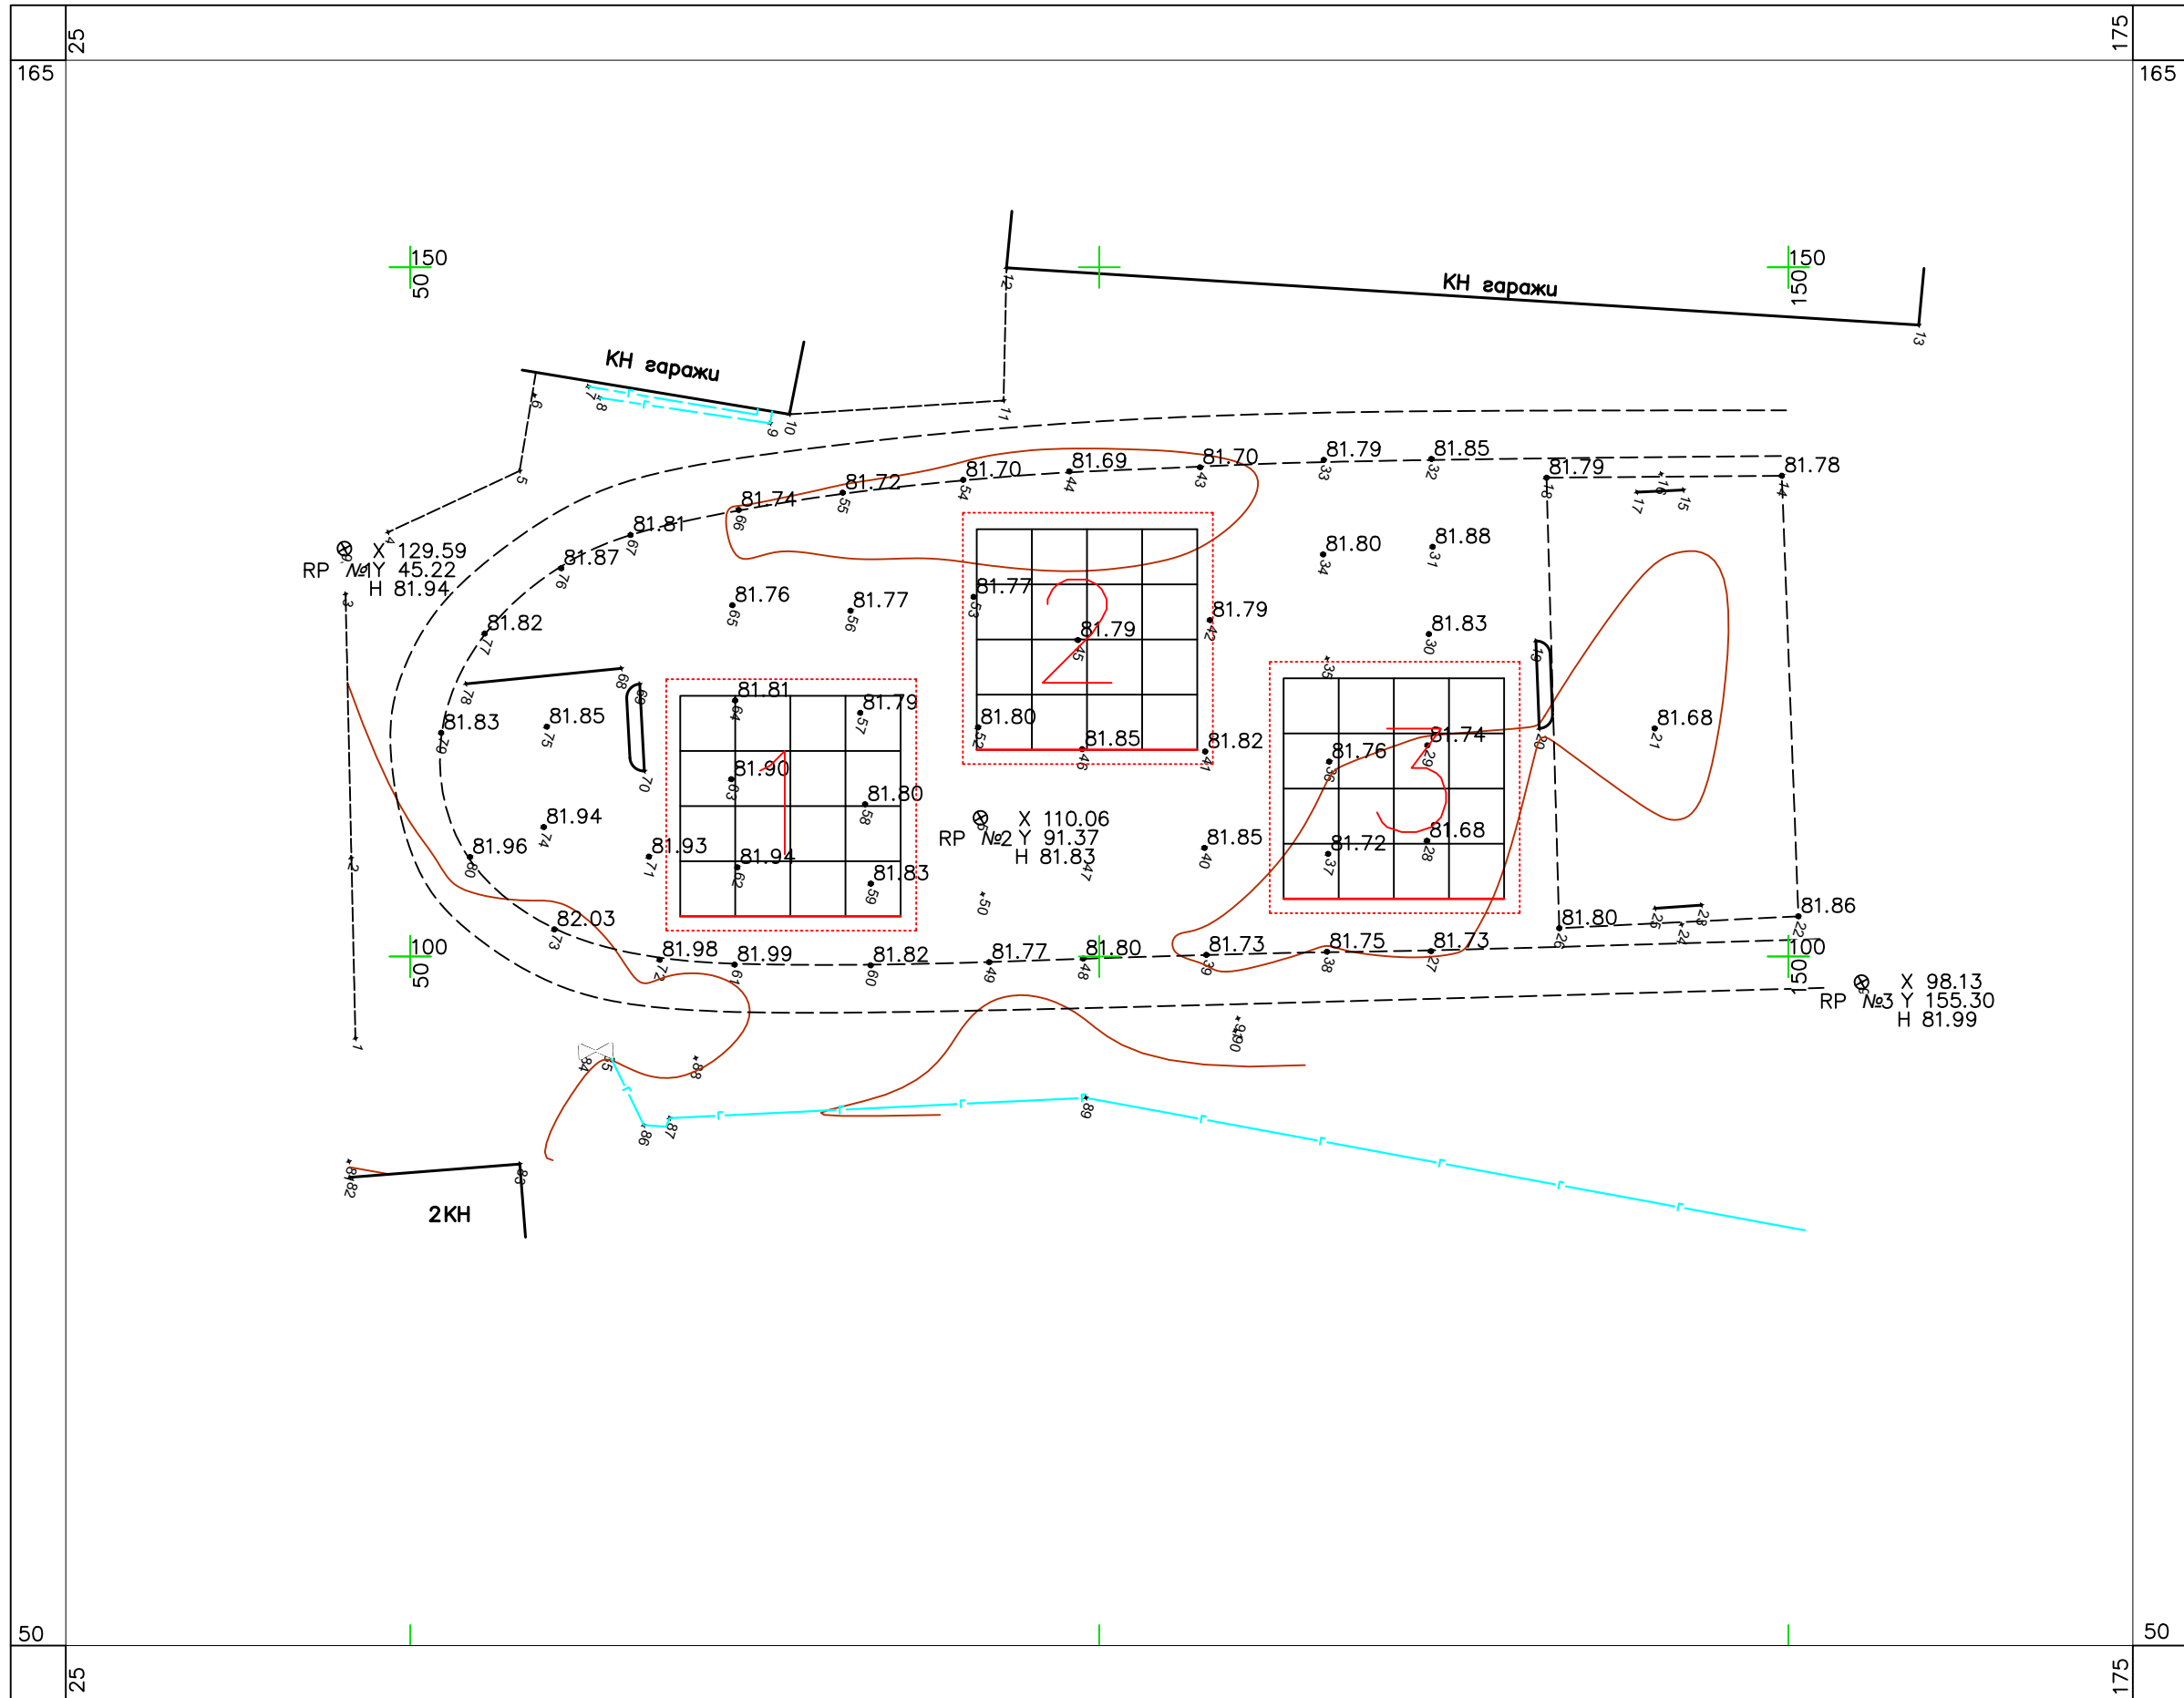

ТОПОГРАФИЧЕСКИЙ ПЛАН ГЕОДЕЗИЧЕСКОГО ПОЛИГОНА

Региональный чемпионат "Молодые профессионалы"
(WorldSkills Russia) 2019

Образец выполнения задания

Система координат условная
РФ, Оренбургская область

ВЫПОЛНЕНО В СТУДЕНЧЕСКОЙ ВЕРСИИ ПРОГРАММЫ AUTODESK

ВЫПОЛНЕНО В СТУДЕНЧЕСКОЙ ВЕРСИИ ПРОГРАММЫ AUTODESK